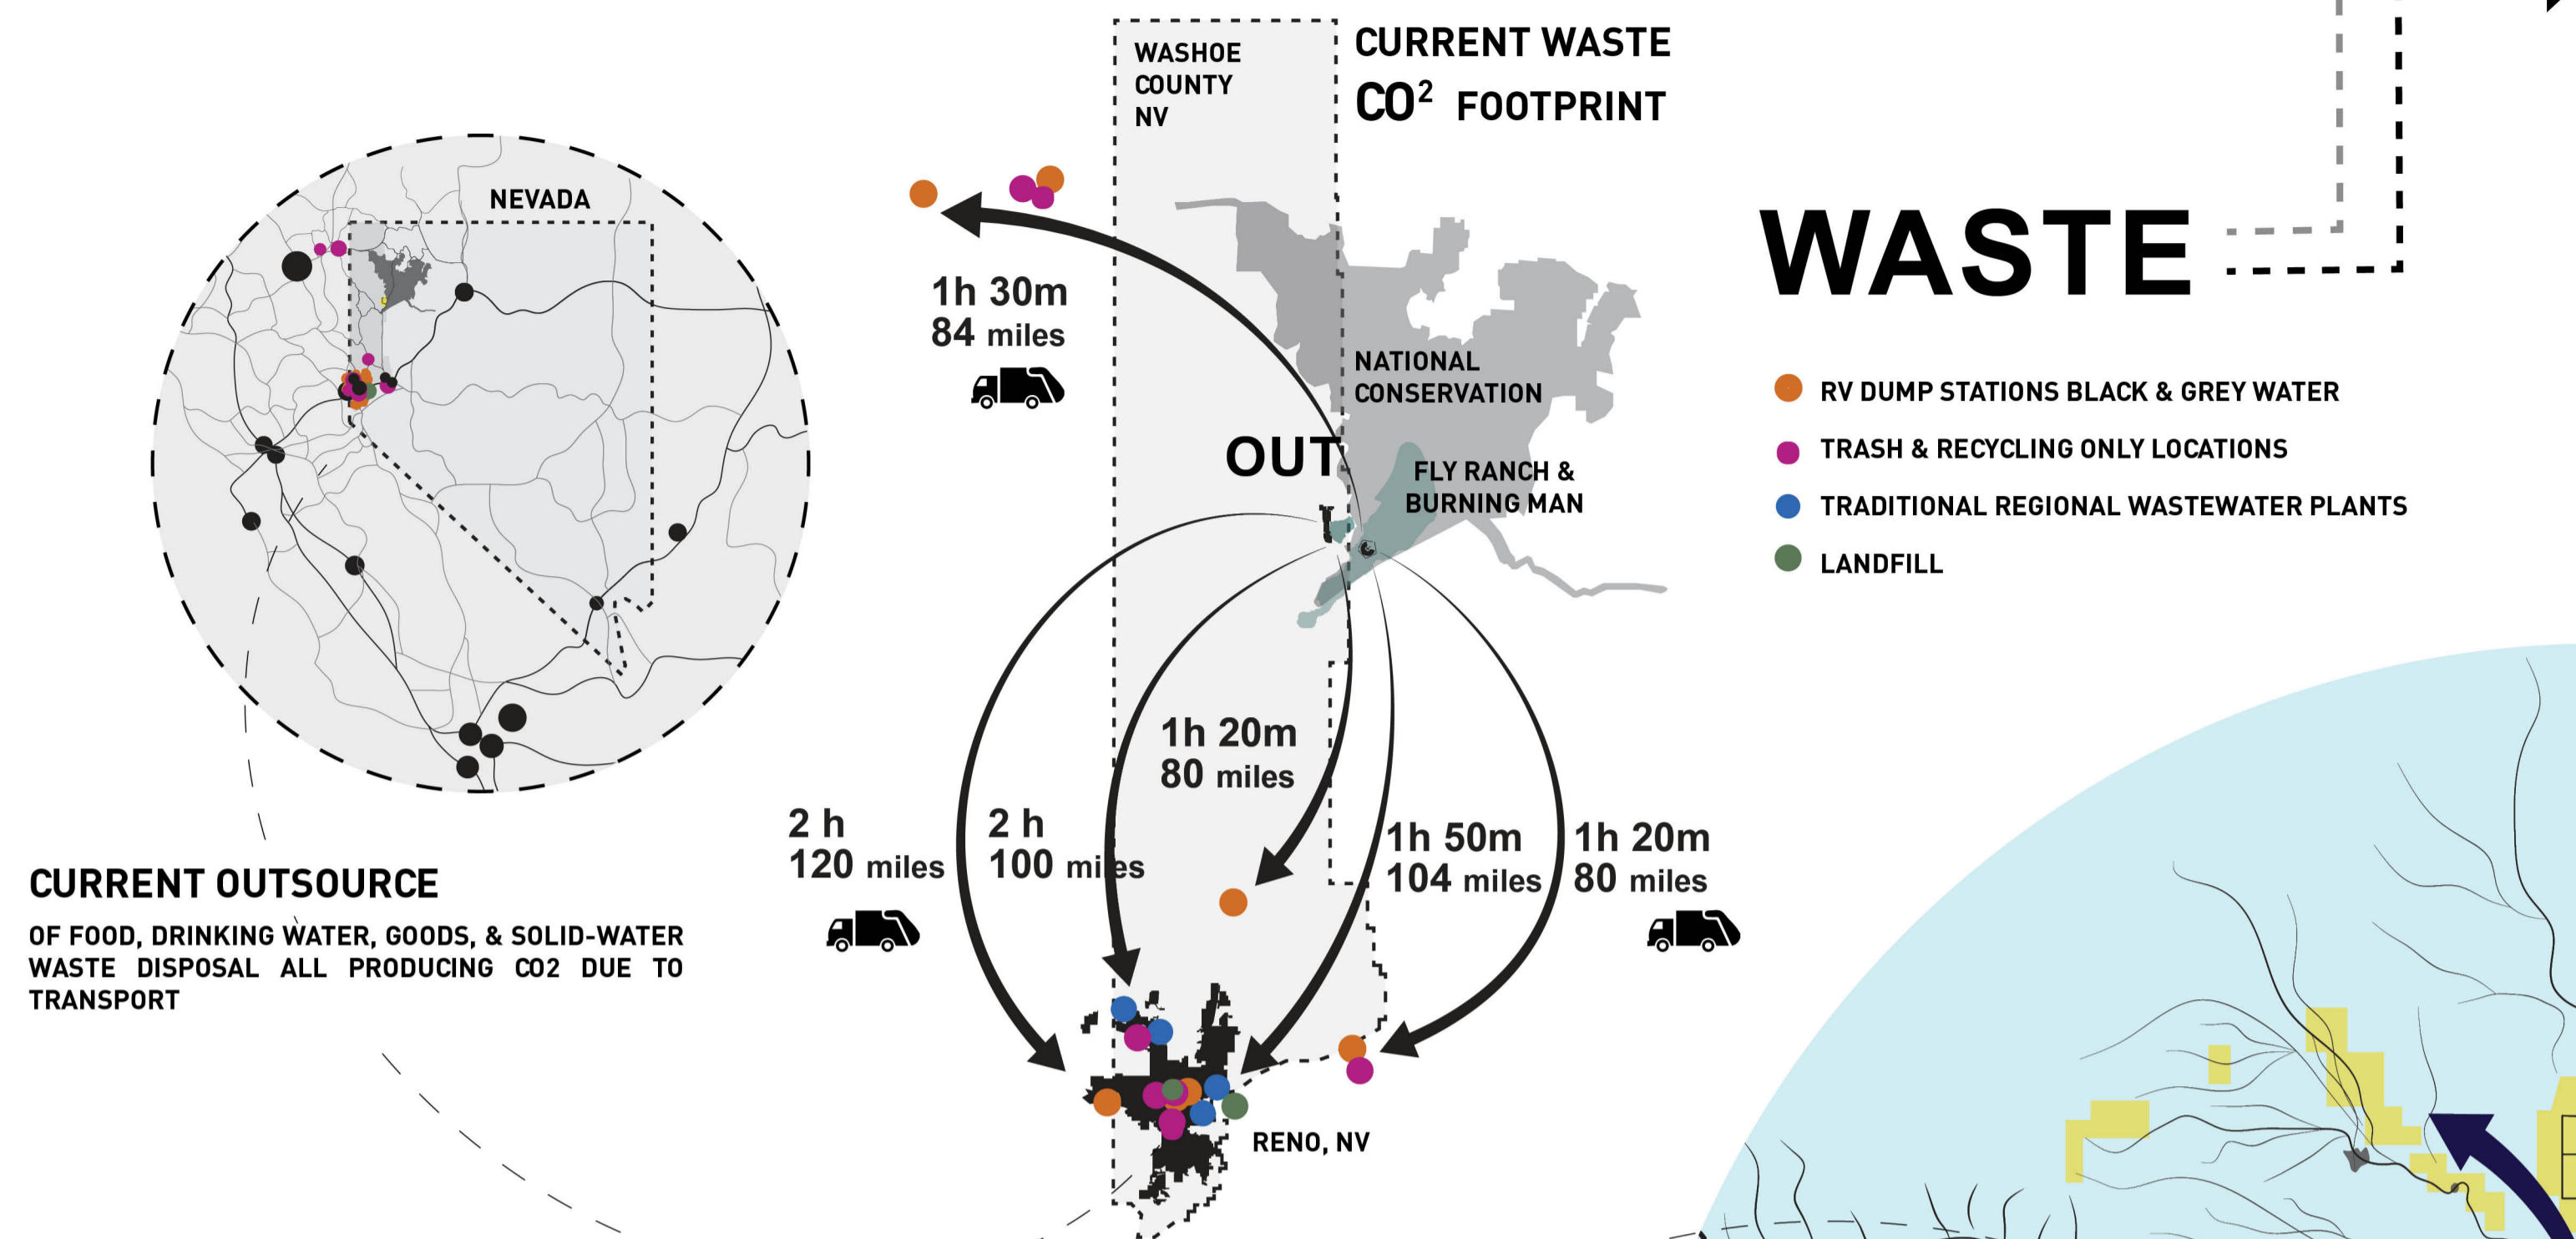

# META . ZERO . BOLISM

## REGIONAL

# 2050 FLY RANCH SYMBIOTIC LOOP