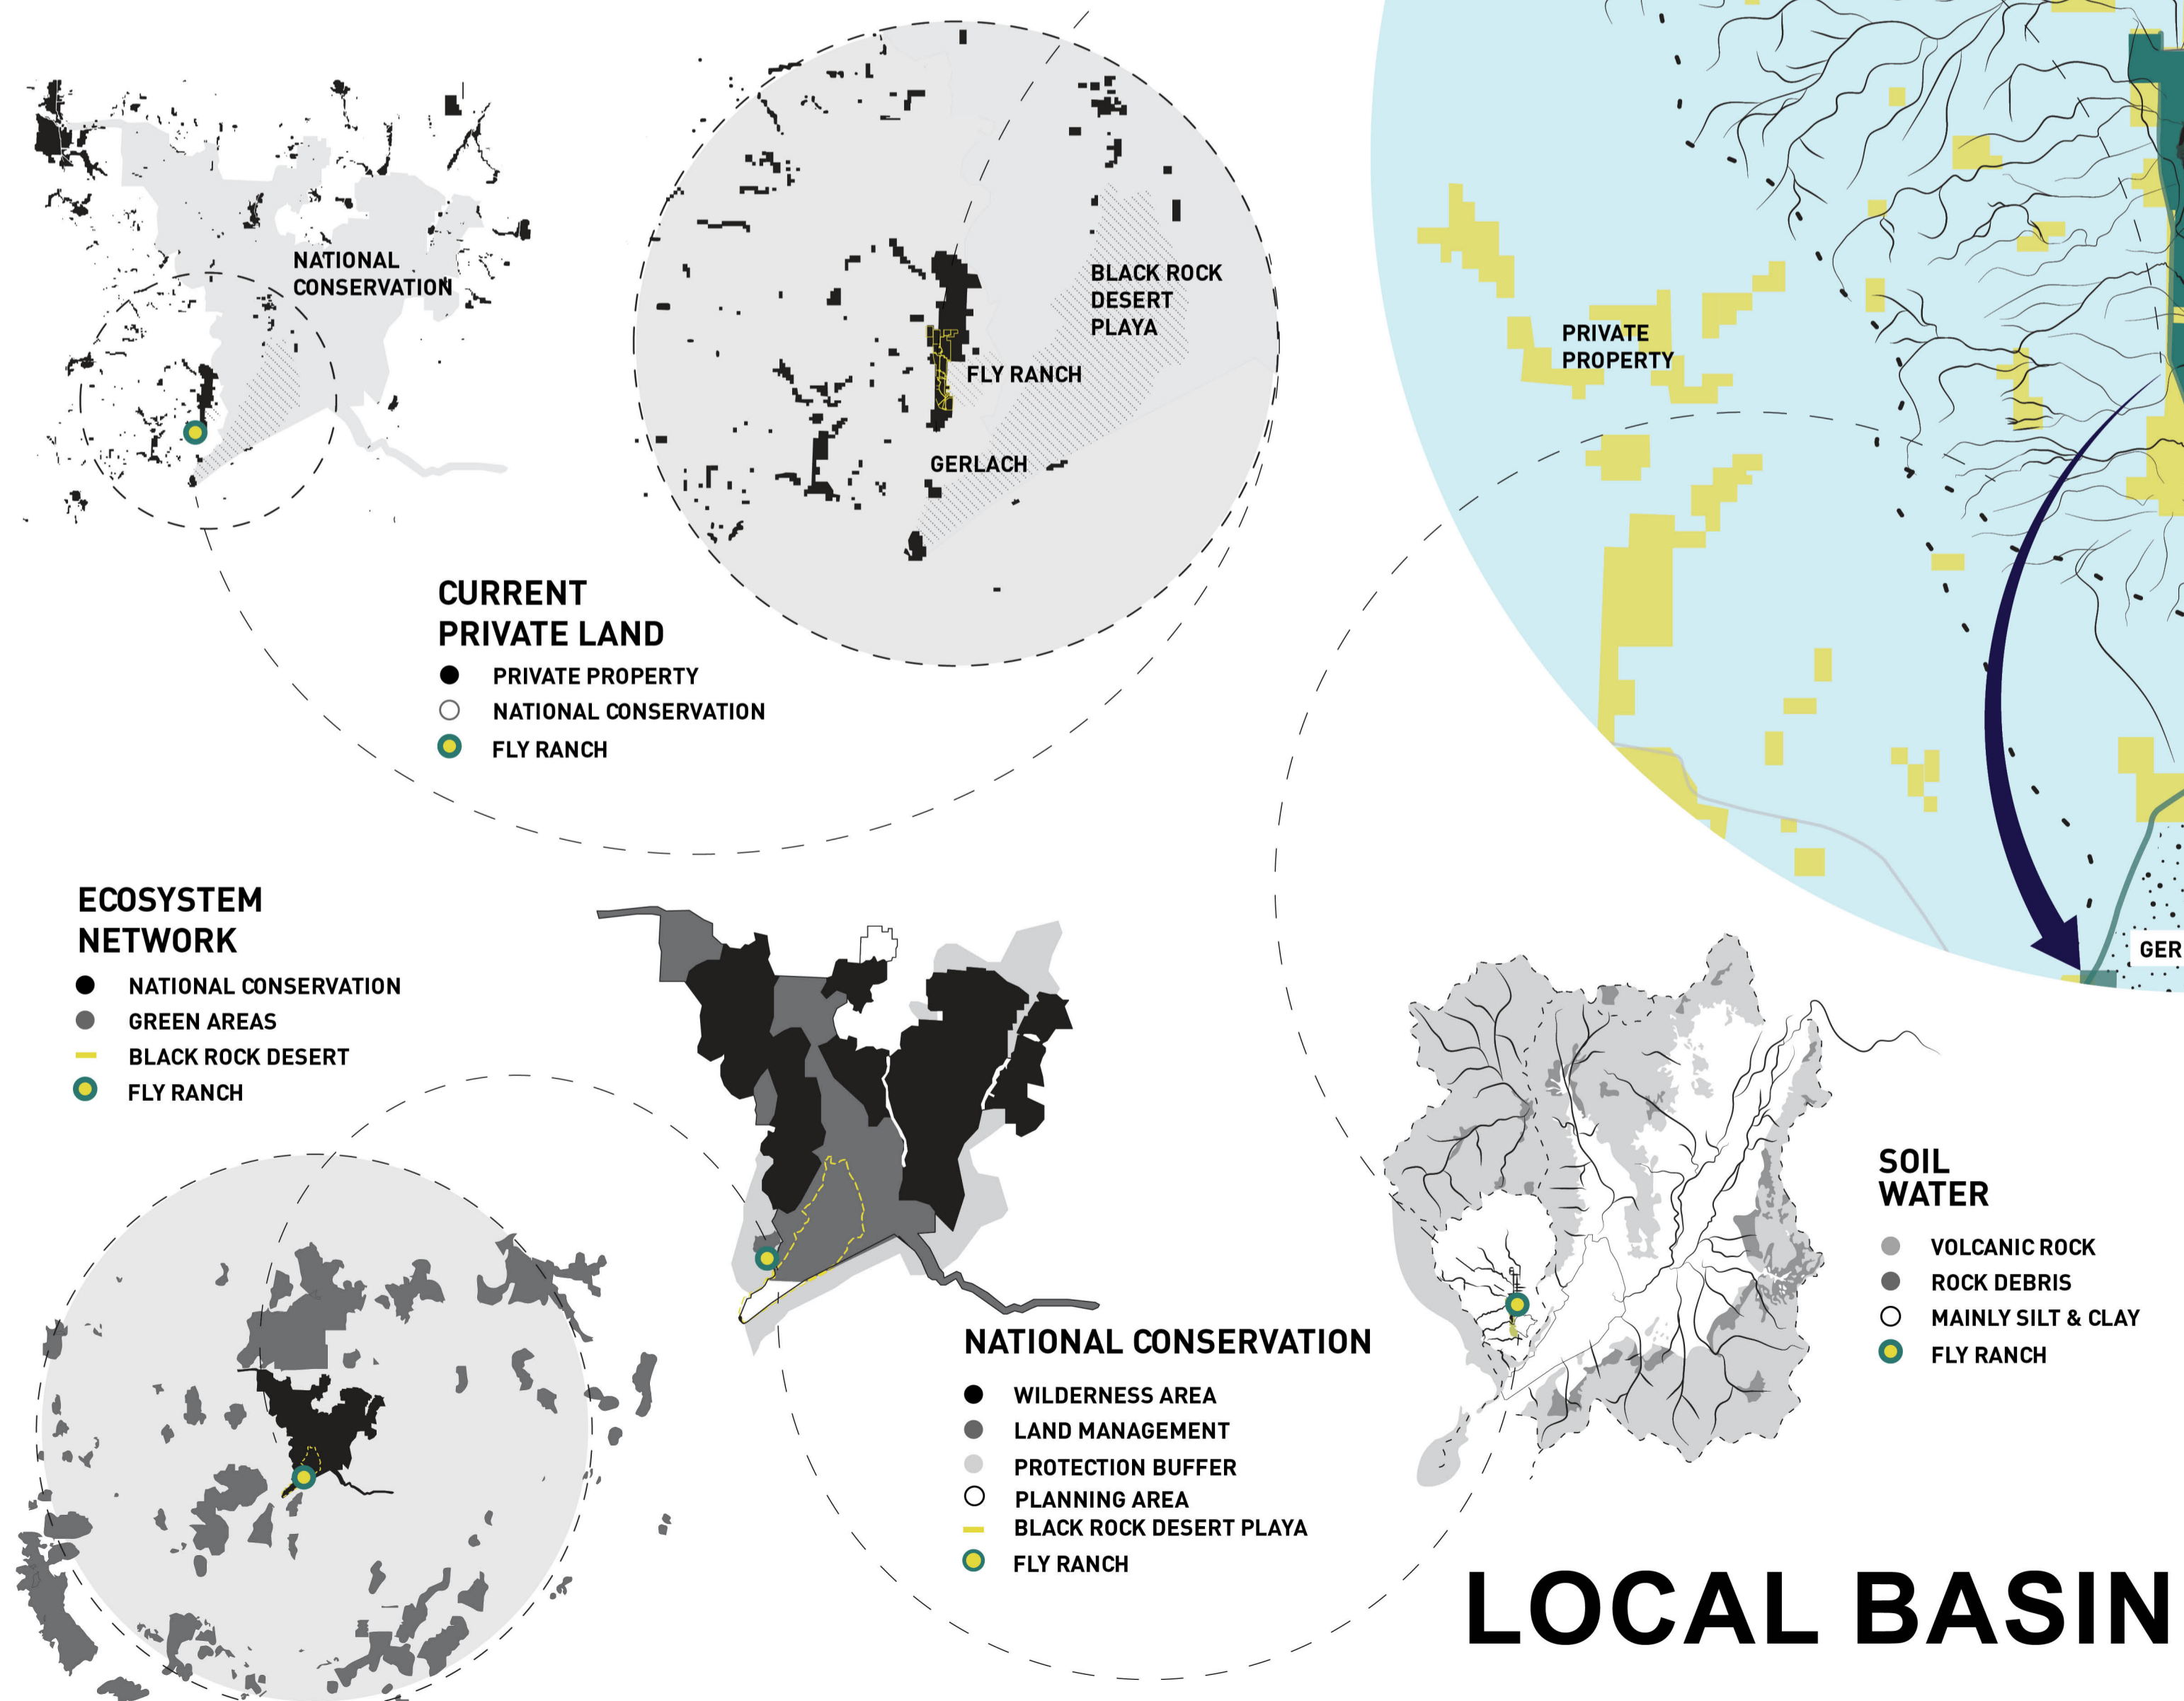

# META . ZERO . BOLISM

## REGIONAL

# 2050 FLY RANCH SYMBIOTIC LOOP